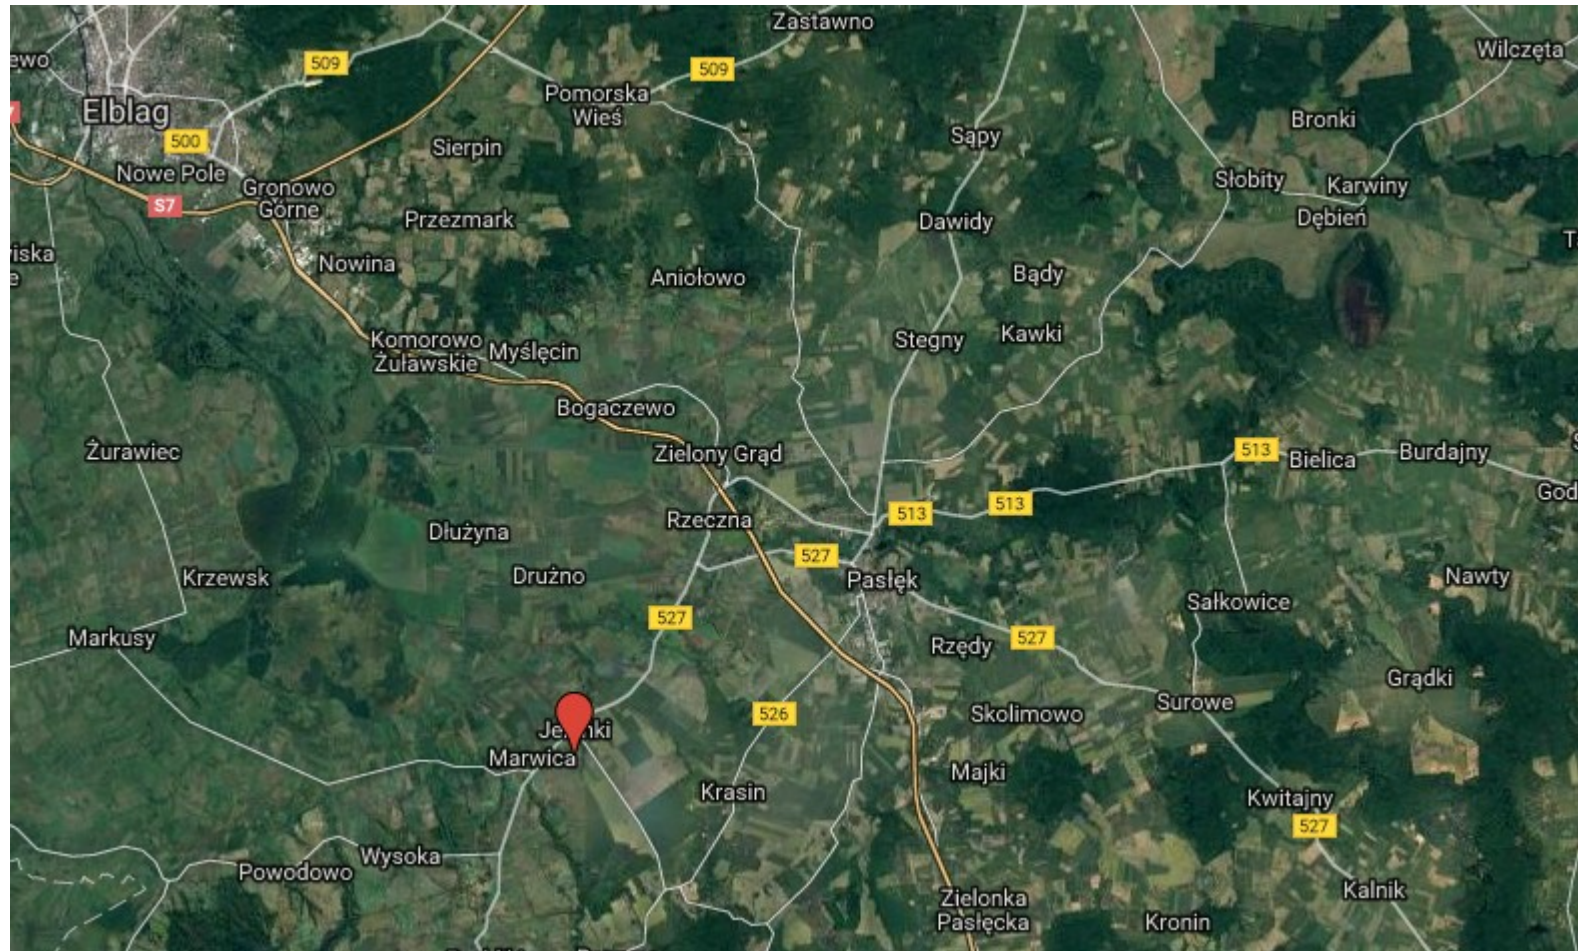

Działki z budynkami

Dokument wyłącznie dla celów informacyjnych i nie stanowi oferty. W odniesieniu do jakichkolwiek informacji zamieszczonych w niniejszym dokumencie nie jest udzielana żadna gwarancja. Informacje te są dostarczane z przekonaniem, że odbiorca przeprowadzi niezależną staranną ocenę stanu faktycznego w celu sprawdzenia wszystkich wymaganych informacji. Odbiorca podejmuje niezależną decyzję w odniesieniu do przedstawionego materiału informacyjnego.